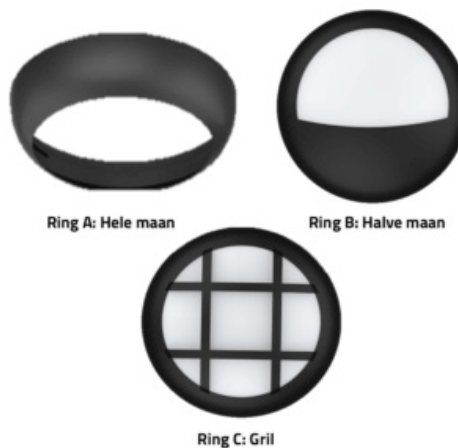

SPECIFICATIES

Type verlichting	LED armatuur inclusief lichtbron
Lichtbron	Intern
LED type	SMD 2835
Wattage	12W, 16W, 20W
Voltage	AC 200-240
Levensduur	50.000 branduren
Driver	Intern
IP waarde	IP65
Materiaal behuizing	Polycarbonaat
Cover	Opaal
Hoek	120°
Garantie	3 jaar
Garantie op noodunit	2 jaar