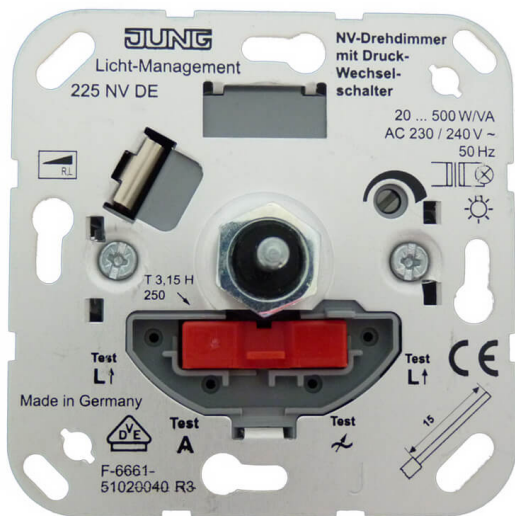

SALED

Schakelmateriaal

LED Dimmer

SCHAKELMATERIAAL
LED DIMMER

1
IN DIT DOCUMENT

Inhoudsopgave

LED Dimmer

2

LED Dimmer

OMSCHRIJVING

De JUNG 225 NV DE is een dimmer die vlekkeloos samenwerkt met de SALED dimbare drivers. De dimmer wordt geleverd zonder afdekplaat/knopset. Het schakelvermogen bedraagt 20 – 200 watt. Saled heeft ook een Klemko 891040 dimmer voor 20 – 100 watt en een Klemko 891047 dimmer voor 20 – 200 watt.

SPECIFICATIES

Bedieningswijze	Draai/Drukknop
Model	Inbouw
Schakelvermogen	20 - 100 Watt / 20 - 200 Watt
Overig	Exclusief afdekplaten en dimmerknop
Dimprincipe	Fase-aansnijding
Kortsluitbeveiliging	Glaszekering
Wisselschakeling	In combinatie met wisselschakelaar mogelijk
Nominale spanning	230 V AC
Zekeringtype	T 3.15 A

LED Dimmer

MODELLEN

Artikelnummer	Omschrijving	Wattage	Kleur	Lumen
802.00226.0000	Klemko 891040	20-100W	N.V.T.	N.V.T.
802.00226.0001	Klemko 891047	20-200W	N.V.T.	N.V.T.

Contactgegevens

Verkoop

033 - 2990735
sales@saled.nl